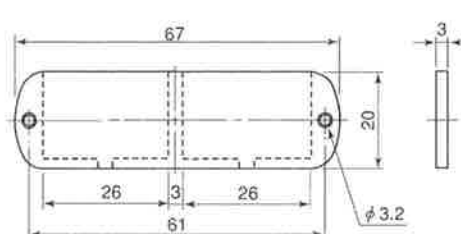

ビス留式 (Screw Type) 販売単位50枚 (Sales Unit:100pcs)

■透明アクリル カードホルダー CH-A形 (カード入り)

●CH-A1号 ビス留式 (Screw Type)

●CH-A2号

●CH-A3号

●CH-A4号

●CH-AW (2連) 形

■材 質 アクリル

■御注文に際しての形式記名

CH	-A	4号	数
形式名	形	大きさ	