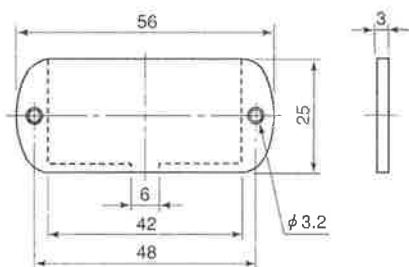

ビス留式 (Screw Type) 販売単位50枚 (Sales Unit:100pcs)

■透明アクリル カードホルダー CH-A形 (カード入り)

●CH-A1号 ビス留式 (Screw Type)

●CH-A2号

●CH-A3号

●CH-A4号

●CH-AW (2連) 形

■材 質 アクリル

■御注文に際しての形式記名

CH	-A	4号	数
形式名	形	大きさ	