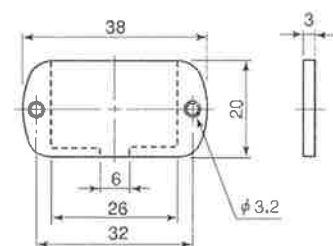

ビス留式 (Screw Type) 販売単位50枚 (Sales Unit:100pcs)

■透明アクリル カードホルダー CH-A形 (カード入り)

●CH-A1号 ビス留式 (Screw Type)

●CH-A2号

●CH-A3号

●CH-A4号

●CH-AW (2連) 形

■材 質 アクリル

■御注文に際しての形式記名

CH	-A	4号	数
形式名	形	大きさ	