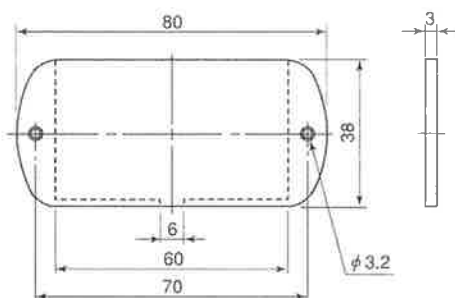

ビス留式 (Screw Type) 販売単位50枚 (Sales Unit:100pcs)

■透明アクリル カードホルダー CH-A形 (カード入り)

●CH-A1号 ビス留式 (Screw Type)

●CH-A2号

●CH-A3号

●CH-A4号

●CH-AW (2連) 形

■材 質 アクリル

■御注文に際しての形式記名

CH	-A	4号	数
形式名	形	大きさ	