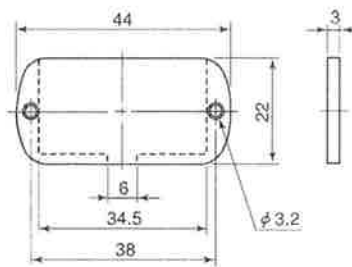

ビス留式 (Screw Type) 販売単位50枚 (Sales Unit:100pcs)

■透明アクリル カードホルダー CH-A形 (カード入り)

●CH-A1号 ビス留式 (Screw Type)

●CH-A2号

●CH-A3号

●CH-A4号

●CH-AW (2連) 形

■材 質 アクリル

■御注文に際しての形式記名

CH	-A	4号	数
形式名	形	大きさ	