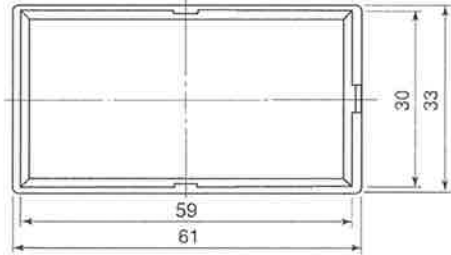

2.6mmビス留式 (Screw Type) 販売単位50枚 (Sales Unit:50pcs)

強力接着アクリルプレートカードホルダー
M2.6皿ビス取付可能。彫刻ができます。

■CH-EB1号形
■CH-EN1号形

CH-EN 乳白色 (White)

■CH-EB2号形
■CH-EN2号形

■CH-EB3号形
■CH-EN3号形

■CH-EB4号形
■CH-EN4号形

■CH-EB5号形
■CH-EN5号形

■CH-EB6号形
■CH-EN6号形

■CH-EBW(2連)形
■CH-ENW(2連)形

《接着面は良く拭いてから強く貼ってください》

■材質 (Material)

透明アクリルプレート…彫刻記名可 (厚さ1.2mm)
記名紙…白アート紙
本体…A・B・S樹脂 黒色B形
ナチュラルN形
接着テープ…両面感圧接着テープ

■構造図

■ビス取付ピッチ (M2.6皿ビス)

形式名	取付ピッチ
CH-E1号形	40mm
CH-E2号形	30
CH-E3号形	20
CH-E4号形	15
CH-E5号形	25
CH-E6号形	15
CH-EW(2連)号形	40