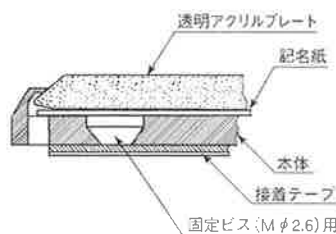

■CH-EB6号形
■CH-EN6号形

■CH-EBW(2連)形
■CH-ENW(2連)形

《接着面は良く拭いてから強く貼ってください》

■材質 (Material)

透明アクリルプレート…彫刻記名可 (厚さ1.2mm)
記名紙…白アート紙
本体…A・B・S樹脂 黒色B形
ナチュラルN形
接着テープ…両面感圧接着テープ

■構造図

■ビス取付ピッチ (M2.6皿ビス)

形式名	取付ピッチ
CH-E1号形	40mm
CH-E2号形	30
CH-E3号形	20
CH-E4号形	15
CH-E5号形	25
CH-E6号形	15
CH-EW(2連)号形	40