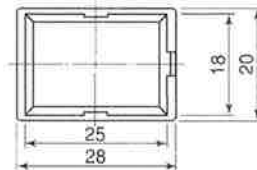

2.6mmビス留式 (Screw Type) 販売単位50枚 (Sales Unit:50pcs)

強力接着アクリルプレートカードホルダー
M2.6皿ビス取付可能。彫刻ができます。

■CH-EB1号形
■CH-EN1号形

CH-EN 乳白色 (White)

■CH-EB2号形
■CH-EN2号形

■CH-EB3号形
■CH-EN3号形

■CH-EB4号形
■CH-EN4号形

■CH-EB5号形
■CH-EN5号形

■CH-EB6号形
■CH-EN6号形

■CH-EBW(2連)形
■CH-ENW(2連)形

《接着面は良く拭いてから強く貼ってください》

■材質 (Material)

透明アクリルプレート…彫刻記名可 (厚さ1.2mm)
記名紙…白アート紙
本体…A・B・S樹脂 黒色B形
ナチュラルN形
接着テープ…両面感圧接着テープ

■構造図

■ビス取付ピッチ (M2.6皿ビス)

形式名	取付ピッチ
CH-E1号形	40mm
CH-E2号形	30
CH-E3号形	20
CH-E4号形	15
CH-E5号形	25
CH-E6号形	15
CH-EW(2連)号形	40