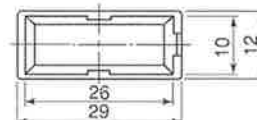

2.6mmビス留式 (Screw Type) 販売単位50枚 (Sales Unit:50pcs)

強力接着アクリルプレートカードホルダー
M2.6皿ビス取付可能。彫刻ができます。

■CH-EB1号形
■CH-EN1号形

CH-EN 乳白色 (White)

■CH-EB2号形
■CH-EN2号形

■CH-EB3号形
■CH-EN3号形

■CH-EB4号形
■CH-EN4号形

■CH-EB5号形
■CH-EN5号形

■CH-EB6号形
■CH-EN6号形

■CH-EBW(2連)形
■CH-ENW(2連)形

《接着面は良く拭いてから強く貼ってください》

■材質 (Material)

透明アクリルプレート…彫刻記名可 (厚さ1.2mm)
記名紙…白アート紙
本体…A・B・S樹脂 黒色B形
ナチュラルN形
接着テープ…両面感圧接着テープ

■構造図

■ビス取付ピッチ (M2.6皿ビス)

形式名	取付ピッチ
CH-E1号形	40mm
CH-E2号形	30
CH-E3号形	20
CH-E4号形	15
CH-E5号形	25
CH-E6号形	15
CH-EW(2連)号形	40