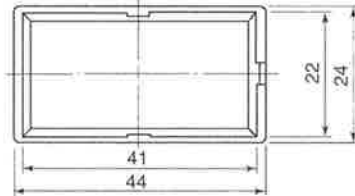

2.6mmビス留式 (Screw Type) 販売単位50枚 (Sales Unit:50pcs)

強力接着アクリルプレートカードホルダー
M2.6皿ビス取付可能。彫刻ができます。

■CH-EB1号形
■CH-EN1号形

CH-EN 乳白色 (White)

■CH-EB2号形
■CH-EN2号形

■CH-EB3号形
■CH-EN3号形

■CH-EB4号形
■CH-EN4号形

■CH-EB5号形
■CH-EN5号形

■CH-EB6号形
■CH-EN6号形

■CH-EBW(2連)形
■CH-ENW(2連)形

《接着面は良く拭いてから強く貼ってください》

■材質 (Material)

透明アクリルプレート…彫刻記名可 (厚さ1.2mm)
記名紙…白アート紙
本体…A・B・S樹脂 黒色B形
ナチュラルN形
接着テープ…両面感圧接着テープ

■構造図

■ビス取付ピッチ (M2.6皿ビス)

形式名	取付ピッチ
CH-E1号形	40mm
CH-E2号形	30
CH-E3号形	20
CH-E4号形	15
CH-E5号形	25
CH-E6号形	15
CH-EW(2連)号形	40