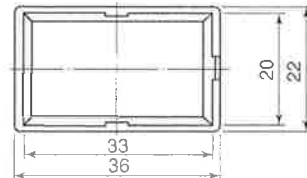

2.6mmビス留式 (Screw Type) 販売単位50枚 (Sales Unit:50pcs)

強力接着アクリルプレートカードホルダー
M2.6皿ビス取付可能。彫刻ができます。

■CH-EB1号形
■CH-EN1号形

CH-EN 乳白色 (White)

■CH-EB2号形
■CH-EN2号形

■CH-EB3号形
■CH-EN3号形

■CH-EB4号形
■CH-EN4号形

■CH-EB5号形
■CH-EN5号形

■CH-EB6号形
■CH-EN6号形

■CH-EBW(2連)形
■CH-ENW(2連)形

《接着面は良く拭いてから強く貼ってください》

■材質 (Material)

透明アクリルプレート…彫刻記名可 (厚さ1.2mm)
記名紙…白アート紙
本体…A・B・S樹脂 黒色B形
ナチュラルN形
接着テープ…両面感圧接着テープ

■構造図

■ビス取付ピッチ (M2.6皿ビス)

形式名	取付ピッチ
CH-E1号形	40mm
CH-E2号形	30
CH-E3号形	20
CH-E4号形	15
CH-E5号形	25
CH-E6号形	15
CH-EW(2連)号形	40