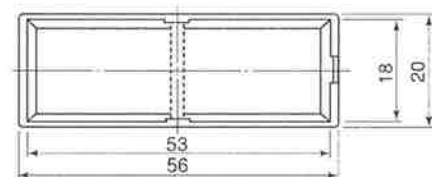

2.6mmビス留式 (Screw Type) 販売単位50枚 (Sales Unit:50pcs)

強力接着アクリルプレートカードホルダー
M2.6皿ビス取付可能。彫刻ができます。

■CH-EB1号形
■CH-EN1号形

CH-EN 乳白色 (White)

■CH-EB2号形
■CH-EN2号形

■CH-EB3号形
■CH-EN3号形

■CH-EB4号形
■CH-EN4号形

■CH-EB5号形
■CH-EN5号形

■CH-EB6号形
■CH-EN6号形

■CH-EBW(2連)形
■CH-ENW(2連)形

《接着面は良く拭いてから強く貼ってください》

■材質 (Material)

透明アクリルプレート…彫刻記名可 (厚さ1.2mm)
記名紙…白アート紙
本体…A・B・S樹脂 黒色B形
ナチュラルN形
接着テープ…両面感圧接着テープ

■構造図

■ビス取付ピッチ (M2.6皿ビス)

形式名	取付ピッチ
CH-E1号形	40mm
CH-E2号形	30
CH-E3号形	20
CH-E4号形	15
CH-E5号形	25
CH-E6号形	15
CH-EW(2連)号形	40