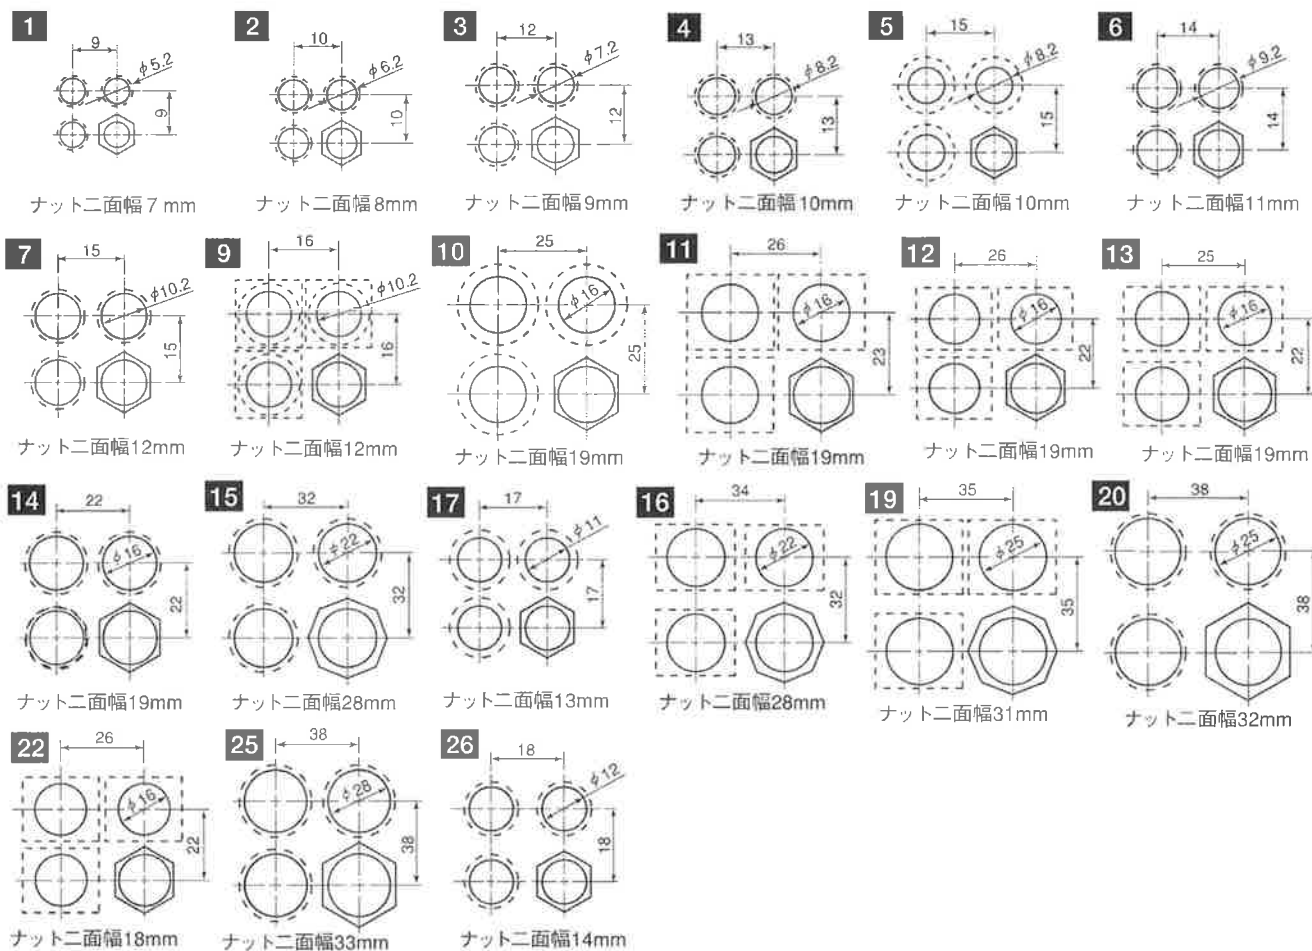

LED: MOUNTING HOLE & MINIMUM SPACING

形式名	図番	形式名	図番	形式名	図番	形式名	図番	形式名	図番	形式名	図番						
DOH-5FH DOH-5FK DOH-5H DOH-5M	1	DUL-8HJ DUL-8HJT DUL-8T(B) DUL-8MT(B) DUL-8TF(B) DUL-8MF(B)	4	DUL-8HP-4 DO-8HP DOH-8F DOH-8F-2 DOH-8F-4 DOH-8H-3 DO-8HP-4 DOH-8H DOH-8HS DOH-8FS	5	2DUL-10JPL 2DUL-10ML 3DUL-10JPL 3DUL-10ML DA-10JPL DA-10ML DUL-10HJ DUL-10HJT DUL-10FM(B) DUL-10FH(B) DUL-10T(B) DUL-10M DUL-10H DUL-10BH DUL-10HBT(S)	7	DA-10TPL DA-10TPBL DA-10MPL DA-10MPBL DA-10ML-1 DUL-10TP(B) DUL-10MP(B) DUL-10M-1 DUL-10M-2 DUL-10H-2 DUL-10KF DUL-10HF DO-10KF DO-10M-1 DO-10M-2 DO-10H-2 DO-10HJT DO-10H DO-10M DO-10HBT DO-5BH DOH-10LTA(B) DOH-10LT(B) DO-10LJT DO-10HJ DO8-10GPC DO8-10GP DO8-10LC DO8-10L	9	DO8-16HKJ(B) DO8-16HMJ(B) DO8-16HHJ(B)	12						
DOH-6T(B) DOH-6MT(B) DOH-6MTS DOH-6LT(B) DOH-6MLT(B) DOH-6LTA(B) DOH-6MLTA(B) DOH-6TS		2		DO-8HJT DO-8LJA DO-8PJ DO8HJ DOH8T(B) DOH8MT(B) DOH-8LTA		6		DO-10H DO-10M DO-10HBT DO-10HJT DO-10H DO-10M DO-10HBT DO-5BH DOH-10LTA(B) DOH-10LT(B) DO-10LJT DO-10HJ DO8-10GPC DO8-10GP DO8-10LC DO8-10L		10		DOF-B6M DO8-B6H DO8-B6M DO8-B5M DO8-B5D DO8-22MP DO8-22HP DO8-22KP DUL-C11A DUL-C11H DO8-BKS(B) DO8-BHS DO8-BMS DO8-16HKJ(B) DO-16KP(S) DO-16KA DO-16HK	14				
DUL-7HJ DUL-7HJT DUL-7HJTL DUL-7H DUL-7F DUL-7F-2 DO-7HJ DO-7HJT DO-7HJTL DOH-7MT(B) DOH-7LTA(B) DOH-7TA(B) DOH-7T(B) DOH-7F-2 DOH-7H DOH-7A DOH-7F				3				DOF-8FL DOF-8HL DF-8FL DF-8FL-2 DF-8FL-4 DA-8FL DA-8FL-2 DA-8FL-4 DUL-8FS DUL-8FS-2 DUL-8FS-4 DUL-8HS DUL-8HS-3 DUL-8F DUL-8F-2 DUL-8F-4 DUL-8H DUL-8H-3 DUL-8HP				7		DF-10TPL DF-10MPL DF-10MPBL	11	DO8-B4D DO8-B4M DUL-B4D DUL-B4M DUL-12TP DOH-12TP	25
DOF-8JPL DF-8JPL DA-8JPL								4								9	