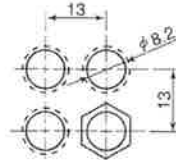

放電管式 表示 灯

最小取付ピッチ

NEON : MOUNTING HOLE AND MINIMUM SPACING

1

ナット二面幅 7mm

2

ナット二面幅 8mm

3

ナット二面幅 9mm

4

ナット二面幅 10mm

5

ナット二面幅 10mm

6

ナット二面幅 11mm

7

ナット二面幅 18mm

13

ナット二面幅 18mm

14

ナット二面幅 19mm

15

ナット二面幅 28mm

17

ナット二面幅 33mm

26

ナット二面幅 38mm

形 式 名	図 番	形 式 名	図 番	形 式 名	図 番	形 式 名	図 番
LMH-5FH	1	LMH-8F	5	LMS-10KF	9	LMH-162K	13
LMH-5FK		LMH-8H		LMS-10HF		LM-10M	14
LMH-5H		LMS-4BH		LMU-6H (S)	LM-10H		
LMH-5M		LMS-8F-2		LMU-6M (S)	LMH-223M	15	
				LMU-6D (S)	LMH-223H		
LMS-7JP	3	LMS-9JP	6	LMU-6P	10	LMH-223K	16
LMS-7JT		LMH-9T (B)		LMU-6NK (S)		LM-BKS (B)	19
LMH-7F		LMH-9MT (B)		LMU-10NK (B)	LM-BMS	20	
LMH-7H		LMH-9W (B)		LMU-10HK (B)	LM-BHS		
LMH-7MT (B)		LMH-10T (B)		LM-10NK	LMU-B4D	25	
LMS-8JP	4	LMS-10JP	7	LMH-162H	12	LMU-B4M	26
LMS-8JT		LMS-5T (B)		LMH-162M			
LMH-8T (B)		LMS-10H		LMU-10H (B)			
LMH-8MT (B)		LMS-5M (B)		LMU-10M (B)			
		LMS-5BH		LMU-10HH (B)			
		LMS-10M					