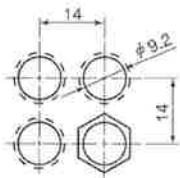

放電管式 表示 灯

最小取付ピッチ

NEON : MOUNTING HOLE AND MINIMUM SPACING

1

ナット二面幅 7mm

2

ナット二面幅 8mm

3

ナット二面幅 9mm

4

ナット二面幅 10mm

5

ナット二面幅 10mm

6

ナット二面幅 11mm

7

ナット二面幅 18mm

13

ナット二面幅 18mm

14

ナット二面幅 19mm

15

ナット二面幅 28mm

17

ナット二面幅 33mm

26

ナット二面幅 38mm

形 式 名	図 番	形 式 名	図 番	形 式 名	図 番	形 式 名	図 番
LMH-5FH	1	LMH-8F	5	LMS-10KF	9	LMH-162K	13
LMH-5FK		LMH-8H		LMS-10HF		LM-10M	14
LMH-5H		LMS-4BH		LMU-6H (S)	LM-10H		
LMH-5M		LMS-8F-2		LMU-6M (S)	LMH-223M	15	
				LMU-6D (S)	LMH-223H		
LMS-7JP	3	LMS-9JP	6	LMU-6P	10	LMH-223K	16
LMS-7JT		LMH-9T (B)		LMU-6NK (S)		LM-BKS (B)	19
LMH-7F		LMH-9MT (B)		LMU-10NK (B)	LM-BMS	20	
LMH-7H		LMH-9W (B)		LMU-10HK (B)	LM-BHS		
LMH-7MT (B)		LMH-10T (B)		LM-10NK	LMU-B4D	25	
LMS-8JP	4	LMS-10JP	7	LMH-162H	12	LMU-B4M	26
LMS-8JT		LMS-5T (B)		LMH-162M			
LMH-8T (B)		LMS-10H		LMU-10H (B)			
LMH-8MT (B)		LMS-5M (B)		LMU-10M (B)			
		LMS-5BH		LMU-10HH (B)			
		LMS-10M					