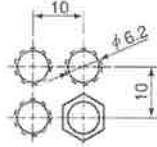

放電管式 表示 灯

最小取付ピッチ

NEON : MOUNTING HOLE AND MINIMUM SPACING

1

ナット二面幅 7mm

2

ナット二面幅 8mm

3

ナット二面幅 9mm

4

ナット二面幅 10mm

5

ナット二面幅 10mm

6

ナット二面幅 11mm

7

ナット二面幅 18mm

13

ナット二面幅 18mm

14

ナット二面幅 19mm

15

ナット二面幅 28mm

17

ナット二面幅 33mm

26

ナット二面幅 38mm

形 式 名	図 番	形 式 名	図 番	形 式 名	図 番	形 式 名	図 番
LMH-5FH	1	LMH-8F	5	LMS-10KF	9	LMH-162K	13
LMH-5FK		LMH-8H		LMS-10HF		LM-10M	14
LMH-5H		LMS-4BH		LMU-6H (S)	LM-10H		
LMH-5M		LMS-8F-2		LMU-6M (S)	LMH-223M	15	
				LMU-6D (S)	LMH-223H		
LMS-7JP	3	LMS-9JP	6	LMU-6P	10	LMH-223K	16
LMS-7JT		LMH-9T (B)		LMU-6NK (S)		LM-BKS (B)	19
LMH-7F		LMH-9MT (B)		LMU-10NK (B)	LM-BMS	20	
LMH-7H		LMH-9W (B)		LMU-10HK (B)	LM-BHS		
LMH-7MT (B)		LMH-10T (B)		LM-10NK	LMU-B4D	25	
LMS-8JP	4	LMS-10JP	7	LMH-162H	12	LMU-B4M	26
LMS-8JT		LMS-5T (B)		LMH-162M			
LMH-8T (B)		LMS-10H		LMU-10H (B)			
LMH-8MT (B)		LMS-5M (B)		LMU-10M (B)			
		LMS-5BH		LMU-10HH (B)			
		LMS-10M					