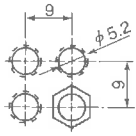

放電管式 表示 灯

最小取付ピッチ

NEON : MOUNTING HOLE AND MINIMUM SPACING

1

ナット二面幅 7mm

2

ナット二面幅 8mm

3

ナット二面幅 9mm

4

ナット二面幅 10mm

5

ナット二面幅 10mm

6

ナット二面幅 11mm

7

ナット二面幅 33mm

26

ナット二面幅 38mm

形 式 名	図 番	形 式 名	図 番	形 式 名	図 番	形 式 名	図 番
LMH-5FH	1	LMH-8F	5	LMS-10KF	9	LMH-162K	13
LMH-5FK		LMH-8H		LMS-10HF		LM-10M	14
LMH-5H		LMS-4BH		LMU-6H (S)	LM-10H		
LMH-5M		LMS-8F-2		LMU-6M (S)	LMH-223M	15	
				LMU-6D (S)	LMH-223H		
LMS-7JP	3	LMS-9JP	6	LMU-6P	10	LMH-223K	16
LMS-7JT		LMH-9T (B)		LMU-6NK (S)		LM-BKS (B)	19
LMH-7F		LMH-9MT (B)		LMU-10NK (B)	LM-BMS	20	
LMH-7H		LMH-9W (B)		LMU-10HK (B)	LM-BHS		
LMH-7MT (B)		LMH-10T (B)		LM-10NK	LMU-B4D	25	
LMS-8JP	4	LMS-10JP	7	LMH-162H	12	LMU-B4M	26
LMS-8JT		LMS-5T (B)		LMH-162M			
LMH-8T (B)		LMS-10H		LMU-10H (B)			
LMH-8MT (B)		LMS-5M (B)		LMU-10M (B)			
		LMS-5BH		LMU-10HH (B)			
		LMS-10M					