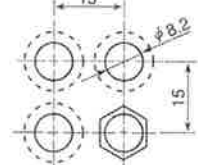

放電管式 表示 灯

最小取付ピッチ

NEON : MOUNTING HOLE AND MINIMUM SPACING

1

ナット二面幅 7mm

2

ナット二面幅 8mm

3

ナット二面幅 9mm

4

ナット二面幅 10mm

5

ナット二面幅 10mm

6

ナット二面幅 11mm

7

ナット二面幅 18mm

13

ナット二面幅 18mm

14

ナット二面幅 19mm

15

ナット二面幅 28mm

17

ナット二面幅 33mm

26

ナット二面幅 38mm

形 式 名	図 番	形 式 名	図 番	形 式 名	図 番	形 式 名	図 番
LMH-5FH	1	LMH-8F	5	LMS-10KF	9	LMH-162K	13
LMH-5FK		LMH-8H		LMS-10HF		LM-10M	14
LMH-5H		LMS-4BH		LMU-6H (S)	LM-10H		
LMH-5M		LMS-8F-2		LMU-6M (S)	LMH-223M	15	
				LMU-6D (S)	LMH-223H		
LMS-7JP	3	LMS-9JP	6	LMU-6P	10	LMH-223K	16
LMS-7JT		LMH-9T (B)		LMU-6NK (S)		LM-BKS (B)	19
LMH-7F		LMH-9MT (B)		LMU-10NK (B)	LM-BMS	20	
LMH-7H		LMH-9W (B)		LMU-10HK (B)	LM-BHS		
LMH-7MT (B)		LMH-10T (B)		LM-10NK	LMU-B4D	25	
LMS-8JP	4	LMS-10JP	7	LMH-162H	12	LMU-B4M	26
LMS-8JT		LMS-5T (B)		LMH-162M			
LMH-8T (B)		LMS-10H		LMU-10H (B)			
LMH-8MT (B)		LMS-5M (B)		LMU-10M (B)			
		LMS-5BH		LMU-10HH (B)			
		LMS-10M					