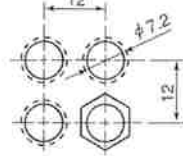

放電管式 表示 灯

最小取付ピッチ

NEON : MOUNTING HOLE AND MINIMUM SPACING

1

ナット二面幅 7mm

2

ナット二面幅 8mm

3

ナット二面幅 9mm

4

ナット二面幅 10mm

5

ナット二面幅 10mm

6

ナット二面幅 11mm

7

ナット二面幅 12mm

9

ナット二面幅 12mm

10

ナット二面幅 18mm

11

ナット二面幅 18mm

12

ナット二面幅 33mm

26

ナット二面幅 38mm

形 式 名	図 番	形 式 名	図 番	形 式 名	図 番	形 式 名	図 番
LMH-5FH	1	LMH-8F	5	LMS-10KF	9	LMH-162K	13
LMH-5FK		LMH-8H		LMS-10HF		LM-10M	14
LMH-5H		LMS-4BH		LMU-6H (S)	LM-10H		
LMH-5M		LMS-8F-2		LMU-6M (S)	LMH-223M	15	
				LMU-6D (S)	LMH-223H		
LMS-7JP	3	LMS-9JP	6	LMU-6P	10	LMH-223K	16
LMS-7JT		LMH-9T (B)		LMU-6NK (S)		LM-BKS (B)	19
LMH-7F		LMH-9MT (B)		LMU-10NK (B)	LM-BMS	20	
LMH-7H		LMH-9W (B)		LMU-10HK (B)	LM-BHS		
LMH-7MT (B)		LMH-10T (B)		LM-10NK	LMU-B4D	25	
LMS-8JP	4	LMS-10JP	7	LMH-162H	12	LMU-B4M	26
LMS-8JT		LMS-5T (B)		LMH-162M			
LMH-8T (B)		LMS-10H		LMU-10H (B)			
LMH-8MT (B)		LMS-5M (B)		LMU-10M (B)			
		LMS-5BH		LMU-10HH (B)			
		LMS-10M					